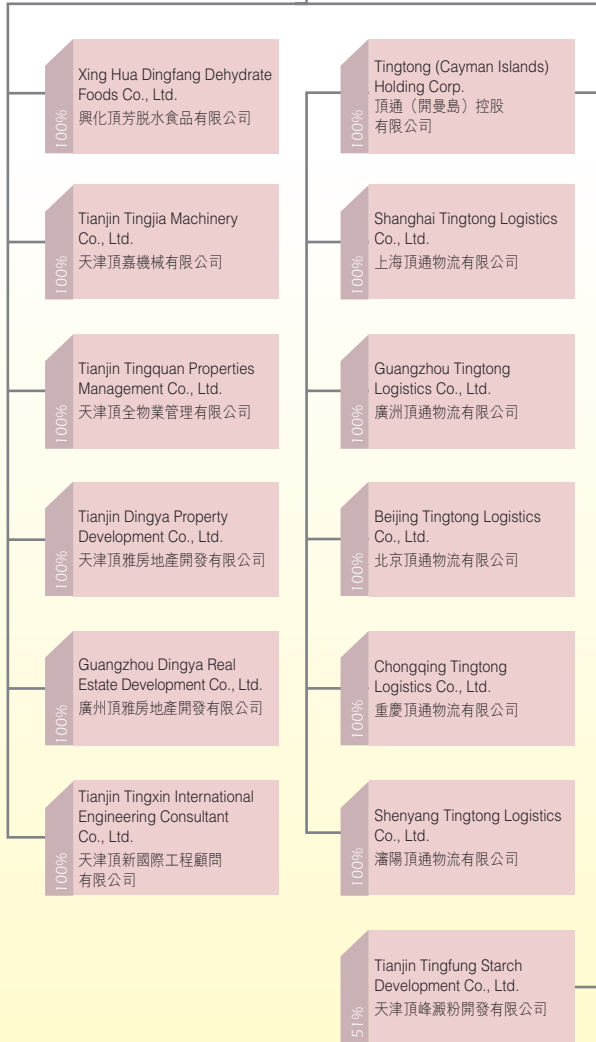

集團結構 Group Structure

* Direct translation of registered name in Chinese
公司之英文名稱乃由註冊中文名稱直接翻譯而成

康師傅控股有限公司

Supporting Industry 配套事業群

Others 其他